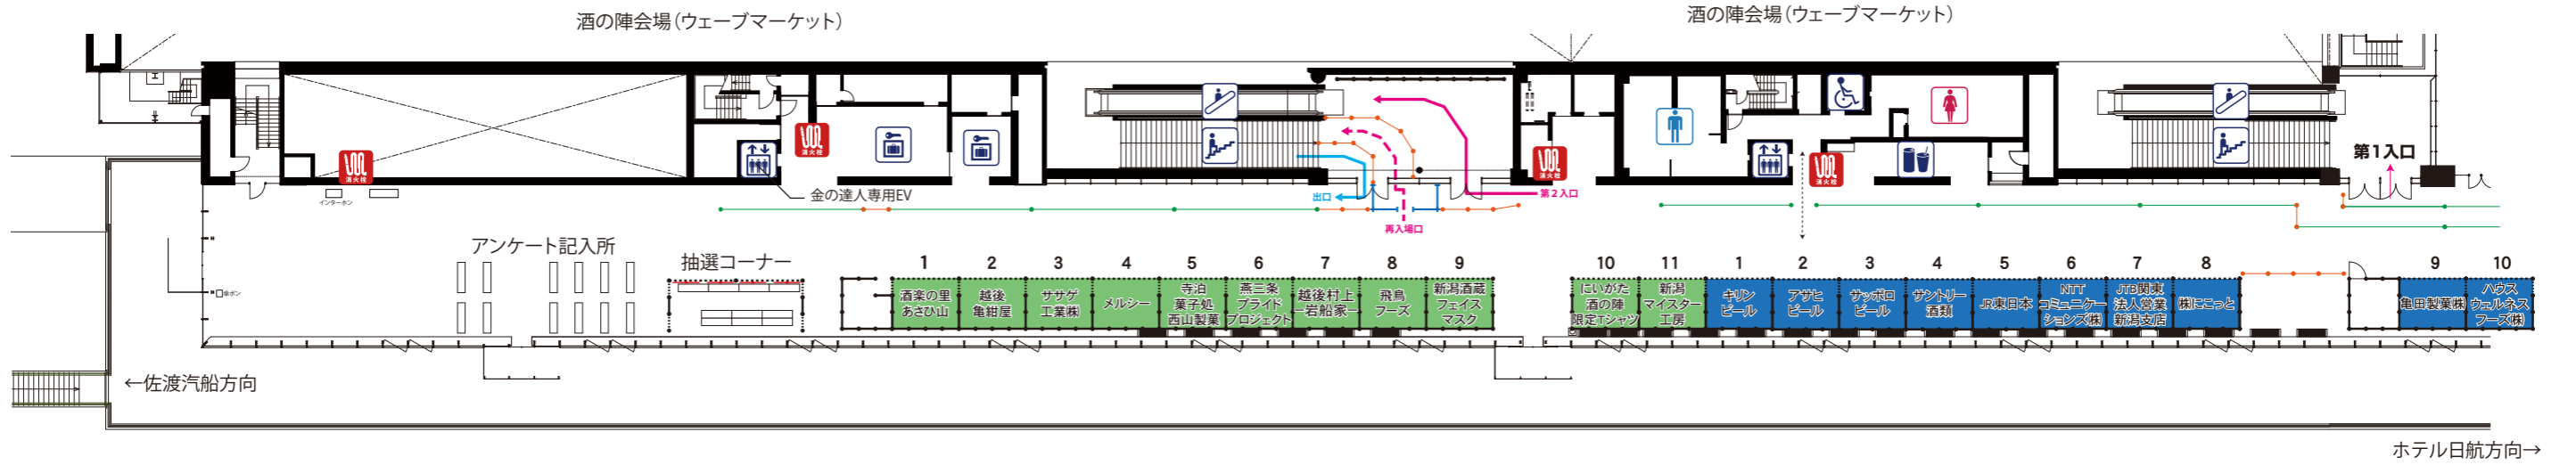

佐渡汽船方向側 会場平面図

ホテル日航新潟方向側 会場平面図